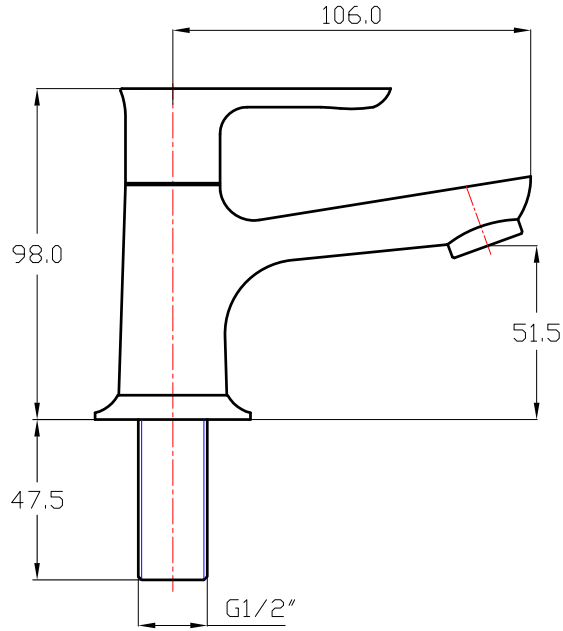

# กอกอง , กอกฝักบัว เซรามิกवालว Series 142

กอกองลางหนาเซรามิกवालว BF-142  
(ปริมาตรน้ำ 0.5-6.0 ลิตร/นาที/1bar)

กอกฝักบัวเซรามิกवालว WF-142

UNIT : mm.

\* บริษัทฯ ขอสงวนสิทธิ์ในการเปลี่ยนแปลงหรือยกเลิกข้อมูลในเอกสารฉบับนี้โดยไม่ต้องแจ้งให้ทราบล่วงหน้า  
ในกรณีสินค้าขาดตลาด หรือหมด รวมถึงขอผิดพลาดจากการพิมพ์

# กอกอแง , กอกฝักบัว เซรามิกควาลว Series 142

ขนาดเกลียว : มาตรฐาน 1/2" เกลียวประปา

วิธีใช้ : เพื่อควบคุมการเปิด - ปิดน้ำในจุดที่ติดตั้ง

ข้อแนะนำ : ควรเปิดน้ำไล่เศษวัสดุ, สิ่งสกปรกต่างๆ  
ที่ค้างอยู่ภายในท่อออกให้หมด  
ก่อนการติดตั้ง