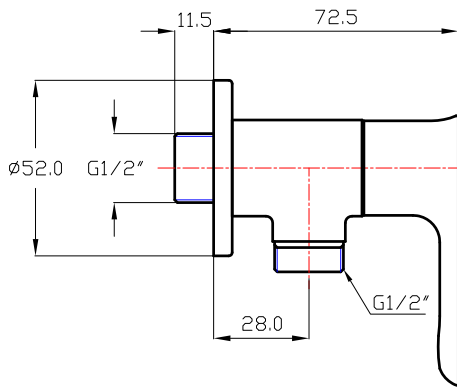

# กอกอง , กอกฝักบัว เซรามิกवालว Series 142

กอกองลางหนาเซรามิกवालว BF-142  
(ปริมาตรน้ำ 0.5-6.0 ลิตร/นาที/1bar)

กอกฝักบัวเซรามิกवालว WF-142

UNIT : mm.

\* บริษัทฯ ขอสงวนสิทธิ์ในการเปลี่ยนแปลงหรือยกเลิกข้อมูลในเอกสารฉบับนี้โดยไม่ต้องแจ้งให้ทราบล่วงหน้า  
ในกรณีสินค้าขาดตลาด หรือหมด รวมถึงขอผิดพลาดจากการพิมพ์

# กอกอแง , กอกฝักบัว เซรามิกควาลว Series 142

ขนาดเกลียว : มาตรฐาน 1/2" เกลียวประปา

วิธีใช้ : เพื่อควบคุมการเปิด - ปิดน้ำในจุดที่ติดตั้ง

ข้อแนะนำ : ควรเปิดน้ำไล่เศษวัสดุ, สิ่งสกปรกต่างๆ  
ที่ค้างอยู่ภายในท่อออกให้หมด  
ก่อนการติดตั้ง