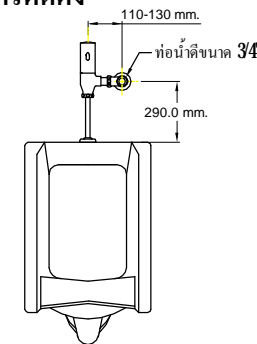

Automatic urinal flush valve ฟลัชวาล์วอัตโนมัติโถปัสสาวะชาย (UF-60)

Dimension

รูปภาพแสดง การติดตั้ง

* ข้อควร ระวัง

ไม่ควรติดตั้งในบริเวณที่ผนังฝั่งตรงข้ามมีลักษณะสะท้อนแสงได้ เช่น สเตนเลส หรือ อุปกรณ์ที่มีลักษณะเป็นเซนเซอร์เหมือนกัน หรือบริเวณที่มีแสงแดดส่องถึงเซนเซอร์ ซึ่งเป็นสาเหตุให้เกิดความผิดพลาดในการใช้งาน