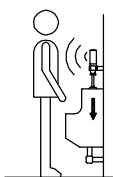

Product specification

รุ่น	UF-60
ชนิด	ยื่นออกจากผนัง
แหล่งพลังงาน	POWER SOURCE 220 VAC OUTPUT 6VDC
อัตราการใช้พลังงาน	ระหว่างรอใช้งาน 2 วัตต์ ระหว่างใช้งาน 4 วัตต์ (ไม่รวมการชำระล้างล่วงหน้า)
ระยะรับสัญญาณ	จับระยะรับสัญญาณ 50-60 ซม. จากด้านหน้าฟลัชวาล์ว
ปริมาณน้ำที่ใช้	สามารถปรับแต่งได้ตามความต้องการของผู้ใช้เพื่อให้ ประชนัชนั้ได้มากที่สุด
แรงดันน้ำที่ใช้	แรงดันน้ำต่ำสุด 0.7 kg/cm ² แรงดันน้ำสูงสุด 7.5 kg/cm ²

ขั้นตอนการทำงานของฟลัชวาล์วโถปัสสาวะ sensor

1. ระยะเซนเซอร์

เมื่อเข้ามาใกล้กับตัวฟลัชวาล์ว ภายในระยะ 50-60 ซม. ตัวเซนเซอร์จะทำงาน

2. การชำระล้างล่วงหน้า

เมื่อเซนเซอร์ทำงานน้ำจะไหล ก่อนประมาณ 5 วินาทีปริมาณ น้ำที่ไหลสามารถปรับแต่งได้ตามความต้องการของผู้ใช้