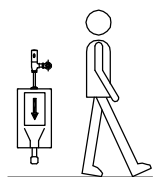

ขั้นตอนการทำงานของฟลัชวาล์วโถปัสสาวะ sensor

1. ระยะเซนเซอร์

เมื่อเข้ามาใกล้กับตัวฟลัชวาล์ว ภายในระยะ 50-60 ซม. ตัวเซนเซอร์จะทำงาน

2. การชำระล้างล่วงหน้า

เมื่อเซนเซอร์ทำงานน้ำจะไหล ก่อนประมาณ 5 วินาทีปริมาณ น้ำที่ไหลสามารถปรับแต่งได้ตามความต้องการของผู้ใช้

Automatic urinal flush valve ฟลัชวาล์วอัตโนมัติโถปัสสาวะชาย (UF-60)

Dimension

รูปภาพแสดง การติดตั้ง

* ข้อควร ระวัง

ไม่ควรติดตั้งในบริเวณที่ผนังฝั่งตรงข้ามมีลักษณะสะท้อนแสงได้ เช่น สเตนเลส หรือ อุปกรณ์ที่มีลักษณะเป็นเซนเซอร์เหมือนกัน หรือบริเวณที่มีแสงแดดส่องถึงเซนเซอร์ ซึ่งเป็นสาเหตุให้เกิดความผิดพลาดในการใช้งาน