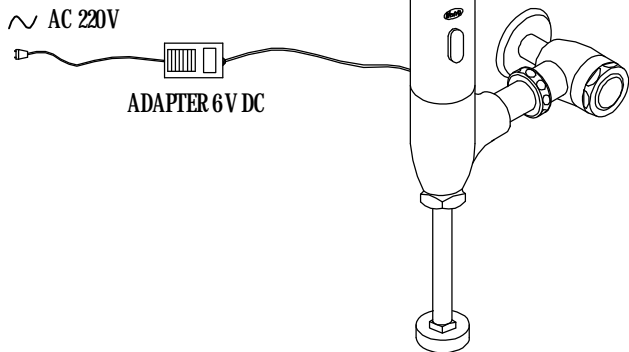

Hang

Automatic urinal flush valve ฟลัชวาล์วอัตโนมัติโถปัสสาวะชาย (UF-60)

ฟลัชวาล์วโถปัสสาวะชายสามารถจะล้างโถอย่างสม่ำเสมอทุกครั้งที่มีการใช้งาน โดยไม่ต้องสัมผัส ช่วยลดคราบ และกลิ่นเหม็นได้อย่างมั่นใจ อีกทั้งยังช่วยประหยัดน้ำได้ถึง 50% สามารถใช้แทนกับฟลัชวาล์วแบบรูนั้ใช้รีโมทเพื่อความสะดวกในการใช้งานและได้รูปลักษณ์ที่เหมาะสมกับสุขภัณฑ์ โดยเป็นระบบ SENSOR ที่ถูกออกแบบได้อย่างเหมาะสมและลงตัวกับโถปัสสาวะที่จะนำมาใช้ได้ทุกรูปแบบ มีความแม่นยำและไวต่อสิ่งที่มาสัมผัส

Product specification

รุ่น	UF-60
ชนิด	ยื่นออกจากผนัง
แหล่งพลังงาน	POWER SOURCE 220 VAC OUTPUT 6VDC
อัตราการใช้พลังงาน	ระหว่างรอใช้งาน 2 วัตต์ ระหว่างใช้งาน 4 วัตต์ (ไม่รวมการชำระล้างล่วงหน้า)
ระยะรับสัญญาณ	จับระยะรับสัญญาณ 50-60 ซม. จากด้านหน้าฟลัชวาล์ว
ปริมาณน้ำที่ใช้	สามารถปรับแต่งได้ตามความต้องการของผู้ใช้เพื่อให้ ประชนัชนั้ได้มากที่สุด
แรงดันน้ำที่ใช้	แรงดันน้ำต่ำสุด 0.7 kg/cm ² แรงดันน้ำสูงสุด 7.5 kg/cm ²

ขั้นตอนการทำงานของฟลัชวาล์วโถปัสสาวะ sensor

1. ระยะเซนเซอร์

เมื่อเข้ามาใกล้กับตัวฟลัชวาล์ว ภายในระยะ 50-60 ซม. ตัวเซนเซอร์จะทำงาน

2. การชำระล้างล่วงหน้า

เมื่อเซนเซอร์ทำงานน้ำจะไหล ก่อนประมาณ 5 วินาทีปริมาณ น้ำที่ไหลสามารถปรับแต่งได้ตามความต้องการของผู้ใช้

Automatic urinal flush valve ฟลัชวาล์วอัตโนมัติโถปัสสาวะชาย (UF-60)

Dimension

รูปภาพแสดง การติดตั้ง

* ข้อควร ระวัง

ไม่ควรติดตั้งในบริเวณที่ผนังฝั่งตรงข้ามมีลักษณะสะท้อนแสงได้ เช่น สเตนเลส หรือ อุปกรณ์ที่มีลักษณะเป็นเซนเซอร์เหมือนกัน หรือบริเวณที่มีแสงแดดส่องถึงเซนเซอร์ ซึ่งเป็นสาเหตุให้เกิดความผิดพลาดในการใช้งาน