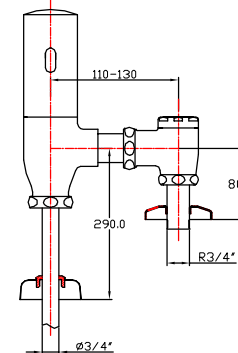

Product specification

รุ่น	UF-60
ชนิด	ยื่นออกจากผนัง
แหล่งพลังงาน	POWER SOURCE 220 VAC OUTPUT 6VDC
อัตราการใช้พลังงาน	ระหว่างรอใช้งาน 2 วัตต์ ระหว่างใช้งาน 4 วัตต์ (ไม่รวมการชำระล้างล่วงหน้า)
ระยะรับสัญญาณ	จับระยะรับสัญญาณ 50-60 ซม. จากด้านหน้าฟลัชวาล์ว
ปริมาณน้ำที่ใช้	สามารถปรับแต่งได้ตามความต้องการของผู้ใช้เพื่อให้ ประชนัชนั้ได้มากที่สุด
แรงดันน้ำที่ใช้	แรงดันน้ำต่ำสุด 0.7 kg/cm ² แรงดันน้ำสูงสุด 7.5 kg/cm ²

ขั้นตอนการทำงานของฟลัชวาล์วโถปัสสาวะ sensor

1. ระยะเซนเซอร์

เมื่อเข้ามาใกล้กับตัวฟลัชวาล์ว ภายในระยะ 50-60 ซม. ตัวเซนเซอร์จะทำงาน

2. การชำระล้างล่วงหน้า

เมื่อเซนเซอร์ทำงานน้ำจะไหล ก่อนประมาณ 5 วินาทีปริมาณ น้ำที่ไหลสามารถปรับแต่งได้ตามความต้องการของผู้ใช้

Automatic urinal flush valve ฟลัชวาล์วอัตโนมัติโถปัสสาวะชาย (UF-60)

Dimension

รูปภาพแสดง การติดตั้ง

* ข้อควร ระวัง

ไม่ควรติดตั้งในบริเวณที่ผนังฝั่งตรงข้ามมีลักษณะสะท้อนแสงได้ เช่น สเตนเลส หรือ อุปกรณ์ที่มีลักษณะเป็นเซนเซอร์เหมือนกัน หรือบริเวณที่มีแสงแดดส่องถึงเซนเซอร์ ซึ่งเป็นสาเหตุให้เกิดความผิดพลาดในการใช้งาน