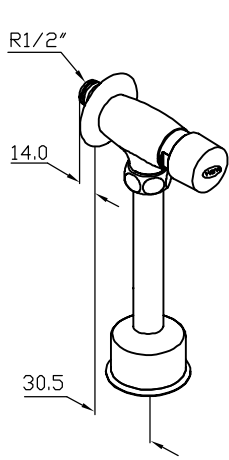

ก๊อกกดปั๊สภาวะชาย เป็ป I, S

ก๊อกกดปั๊สภาวะชายท่อ I UF-58I

ก๊อกกดปั๊สภาวะชายท่อ S UF-58S

ก๊อกกดปั๊สภาวะชายท่อ I UF-59I

ก๊อกกดปั๊สภาวะชายท่อ S UF-59S

ก๊อกกดปั๊สภาวะชาย เป็ป I, S

ขนาดเกลียว : มาตรฐาน 1/2" เกลียวประปา