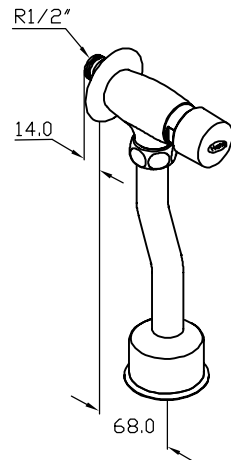

ก๊อกกดปั๊สภาวะชาย เป็ป I, S

ก๊อกกดปั๊สภาวะชายท่อ I UF-58I

ก๊อกกดปั๊สภาวะชายท่อ S UF-58S

ก๊อกกดปั๊สภาวะชายท่อ I UF-59I

ก๊อกกดปั๊สภาวะชายท่อ S UF-59S

ก๊อกกดปั๊สภาวะชาย เป็ป I, S

ขนาดเกลียว : มาตรฐาน 1/2" เกลียวประปา