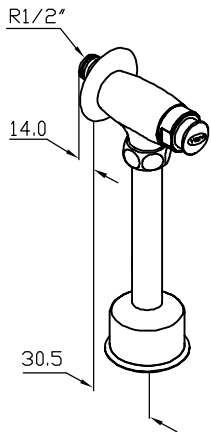

ก๊อกกดปั๊สภาวะชาย เป็ป I, S

ก๊อกกดปั๊สภาวะชายท่อ I UF-58I

ก๊อกกดปั๊สภาวะชายท่อ S UF-58S

ก๊อกกดปั๊สภาวะชายท่อ I UF-59I

ก๊อกกดปั๊สภาวะชายท่อ S UF-59S

ก๊อกกดปั๊สภาวะชาย เป็ป I, S

ขนาดเกลียว : มาตรฐาน 1/2" เกลียวประปา