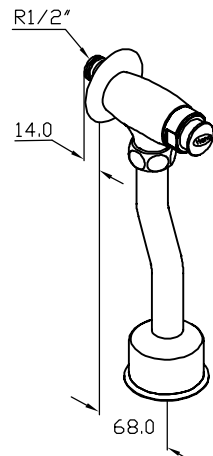

ก๊อกกดปั๊สภาวะชาย เป็ป I, S

ก๊อกกดปั๊สภาวะชายท่อ I UF-58I

ก๊อกกดปั๊สภาวะชายท่อ S UF-58S

ก๊อกกดปั๊สภาวะชายท่อ I UF-59I

ก๊อกกดปั๊สภาวะชายท่อ S UF-59S

ก๊อกกดปั๊สภาวะชาย เป็ป I, S

ขนาดเกลียว : มาตรฐาน 1/2" เกลียวประปา