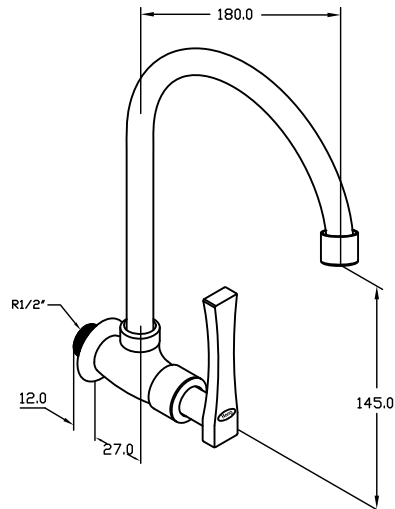

ก๊อกอ่าง , ก๊อกซิงค์ , ก๊อกฝักบัว , ก๊อกคอยาว เซรามิกवाल

ก๊อกฝักบัวเซรามิกवाल WF-141

ก๊อกอ่างล้างหน้าเซรามิกवाल BF-141
(ปริมาตรน้ำสูงสุดไม่เกิน 6 ลิตร/นาที/1bar)

ก๊อกคอยาวเซรามิกवाल WF-141F

ก๊อกซิงค์ตั้งเคาน์เตอร์เซรามิกवाल SF-141J
(ปริมาตรน้ำสูงสุดไม่เกิน 6 ลิตร/นาที/1bar)

ก๊อกซิงค์ติดตั้งแพงเซรามิกवाल SF-141C
(ปริมาตรน้ำสูงสุดไม่เกิน 6 ลิตร/นาที/1bar)

* บริษัทฯ ขอสงวนสิทธิ์ในการเปลี่ยนแปลง หรือยกเลิกข้อมูลในเอกสารฉบับนี้โดยไม่ต้องแจ้งให้ทราบล่วงหน้า
ในกรณีสินค้าขาดตลาด หรือหมด รวมถึงขอผิดพลาดจากการพิมพ์

กอกอแง , กอกซงค , กอกฝักบัว , กอกคองยว เซรามคควลว

ขนาดเกลลยว : มาตรฐาน 1/2" เกลลยวประปา

วธลใช : เพื่อกควบคุมการเปลด - ปลดน้ำในจุดที่ตลดตั้ง

ขอแนะนำ : ควรเปลดน้ำลลเศษวศดู , ลลงสกปรกต่าง ๆ ที่คาง
อยู่ภายในทอออกให้หมด ก่อนการตลดตั้ง