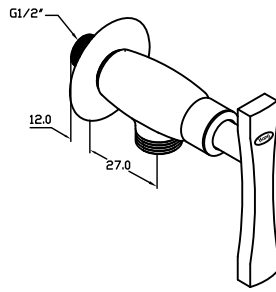

ก๊อกอ่าง , ก๊อกซิงค์ , ก๊อกฝักบัว , ก๊อกคอยาว เซรามิกवाल

ก๊อกฝักบัวเซรามิกवाल WF-141

ก๊อกอ่างล้างหน้าเซรามิกवाल BF-141
(ปริมาตรน้ำสูงสุดไม่เกิน 6 ลิตร/นาที/1bar)

ก๊อกคอยาวเซรามิกवाल WF-141F

ก๊อกซิงค์ตั้งเคาน์เตอร์เซรามิกवाल SF-141J
(ปริมาตรน้ำสูงสุดไม่เกิน 6 ลิตร/นาที/1bar)

ก๊อกซิงค์ติดตั้งแพงเซรามิกवाल SF-141C
(ปริมาตรน้ำสูงสุดไม่เกิน 6 ลิตร/นาที/1bar)

* บริษัทฯ ขอสงวนสิทธิ์ในการเปลี่ยนแปลง หรือยกเลิกข้อมูลในเอกสารฉบับนี้โดยไม่ต้องแจ้งให้ทราบล่วงหน้า
ในกรณีสินค้าขาดตลาด หรือหมด รวมถึงขอผิดพลาดจากการพิมพ์

กอกอแง , กอกซงค , กอกฝักบัว , กอกคองยว เซรามคควลว

ขนาดเกลลยว : มาตรฐาน 1/2" เกลลยวประปา

วธลใช : เพื่อกควบคุมการเปลด - ปลดน้ำในจุดที่ตลดตั้ง

ขอแนะนำ : ควรเปลดน้ำลลเศษวศดู , ลลงสกปรกต่าง ๆ ที่คาง
อยู่ภายในทอออกให้หมด ก่อนการตลดตั้ง