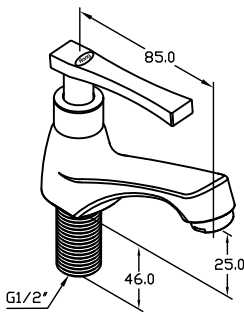

ก๊อกอ่าง , ก๊อกซิงค์ , ก๊อกฝักบัว , ก๊อกคอยาว เซรามิกवाल

ก๊อกฝักบัวเซรามิกवाल WF-141

ก๊อกอ่างล้างหน้าเซรามิกवाल BF-141
(ปริมาตรน้ำสูงสุดไม่เกิน 6 ลิตร/นาที/1bar)

ก๊อกคอยาวเซรามิกवाल WF-141F

ก๊อกซิงค์ตั้งเคาน์เตอร์เซรามิกवाल SF-141J
(ปริมาตรน้ำสูงสุดไม่เกิน 6 ลิตร/นาที/1bar)

ก๊อกซิงค์ติดตั้งแพงเซรามิกवाल SF-141C
(ปริมาตรน้ำสูงสุดไม่เกิน 6 ลิตร/นาที/1bar)

* บริษัทฯ ขอสงวนสิทธิ์ในการเปลี่ยนแปลง หรือยกเลิกข้อมูลในเอกสารฉบับนี้โดยไม่ต้องแจ้งให้ทราบล่วงหน้า
ในกรณีสินค้าขาดตลาด หรือหมด รวมถึงขอผิดพลาดจากการพิมพ์

กอกอแง , กอกซงค , กอกฝักบัว , กอกคองยว เซรามคควลว

ขนาดเกลลยว : มาตรฐาน 1/2" เกลลยวประปา

วธลใช : เพื่อกควบคุมการเปลด - ปลดน้ำในจุดที่ตลดตั้ง

ขอแนะนำ : ควรเปลดน้ำลลเศษวศดู , ลลงสกปรกต่าง ๆ ที่คาง
อยู่ภายในทอออกให้หมด ก่อนการตลดตั้ง