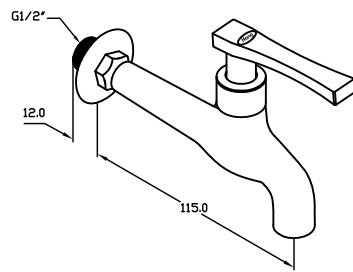

ก๊อกอ่าง , ก๊อกซิงค์ , ก๊อกฝักบัว , ก๊อกคอยาว เซรามิกवाल

ก๊อกฝักบัวเซรามิกवाल WF-141

ก๊อกอ่างล้างหน้าเซรามิกवाल BF-141
(ปริมาตรน้ำสูงสุดไม่เกิน 6 ลิตร/นาที/1bar)

ก๊อกคอยาวเซรามิกवाल WF-141F

ก๊อกซิงค์ตั้งเคาน์เตอร์เซรามิกवाल SF-141J
(ปริมาตรน้ำสูงสุดไม่เกิน 6 ลิตร/นาที/1bar)

ก๊อกซิงค์ติดตั้งแพงเซรามิกवाल SF-141C
(ปริมาตรน้ำสูงสุดไม่เกิน 6 ลิตร/นาที/1bar)

* บริษัทฯ ขอสงวนสิทธิ์ในการเปลี่ยนแปลง หรือยกเลิกข้อมูลในเอกสารฉบับนี้โดยไม่ต้องแจ้งให้ทราบล่วงหน้า
ในกรณีสินค้าขาดตลาด หรือหมด รวมถึงขอผิดพลาดจากการพิมพ์

กอกอแง , กอกซงค , กอกฝักบัว , กอกคองยว เซรามคควลว

ขนาดเกลลยว : มาตรฐาน 1/2" เกลลยวประปา

วธลใช : เพื่อกควบคุมการเปลด - ปลดน้ำในจุดที่ตลดตั้ง

ขอแนะนำ : ควรเปลดน้ำลลเศษวศดู , ลลงสกปรกต่าง ๆ ที่คาง
อยู่ภายในทอออกให้หมด ก่อนการตลดตั้ง