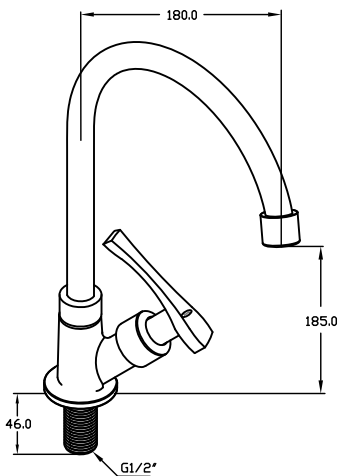

ก๊อกอ่าง , ก๊อกซิงค์ , ก๊อกฝักบัว , ก๊อกคอยาว เซรามิกवाल

ก๊อกฝักบัวเซรามิกवाल WF-141

ก๊อกอ่างล้างหน้าเซรามิกवाल BF-141
(ปริมาตรน้ำสูงสุดไม่เกิน 6 ลิตร/นาที/1bar)

ก๊อกคอยาวเซรามิกवाल WF-141F

ก๊อกซิงค์ตั้งเคาน์เตอร์เซรามิกवाल SF-141J
(ปริมาตรน้ำสูงสุดไม่เกิน 6 ลิตร/นาที/1bar)

ก๊อกซิงค์ติดตั้งแพงเซรามิกवाल SF-141C
(ปริมาตรน้ำสูงสุดไม่เกิน 6 ลิตร/นาที/1bar)

* บริษัทฯ ขอสงวนสิทธิ์ในการเปลี่ยนแปลง หรือยกเลิกข้อมูลในเอกสารฉบับนี้โดยไม่ต้องแจ้งให้ทราบล่วงหน้า
ในกรณีสินค้าขาดตลาด หรือหมด รวมถึงขอผิดพลาดจากการพิมพ์

กอกอแง , กอกซงค , กอกฝักบัว , กอกคองยว เซรามคควลว

ขนาดเกลลยว : มาตรฐาน 1/2" เกลลยวประปา

วธลใช : เพื่อกควบคุมการเปลด - ปลดน้ำในจุดที่ตลดตั้ง

ขอแนะนำ : ควรเปลดน้ำลลเศษวศดู , ลลงสกปรกต่าง ๆ ที่คาง
อยู่ภายในทอออกให้หมด ก่อนการตลดตั้ง