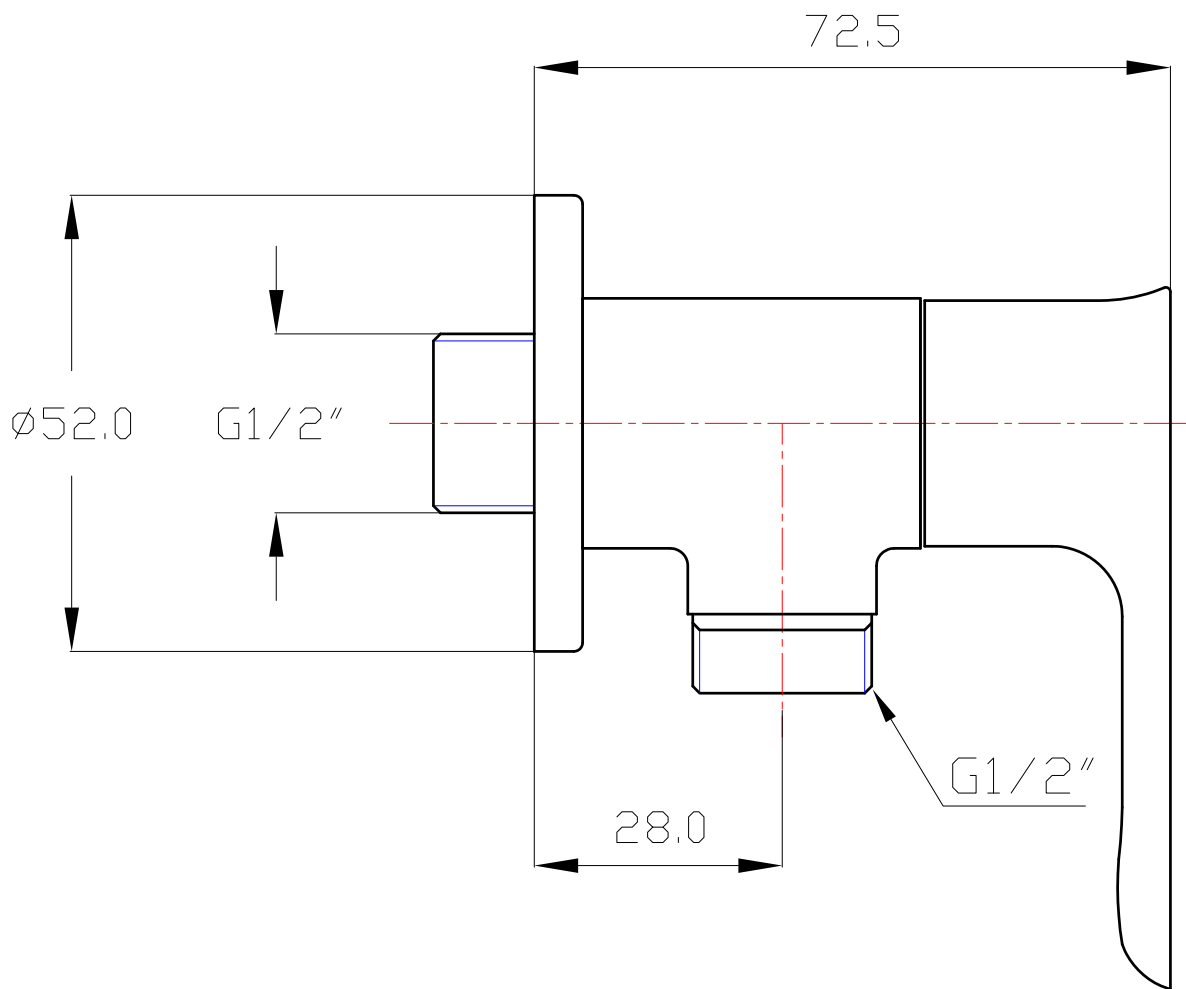

DIMENSION

WF-142

UNIT : mm.