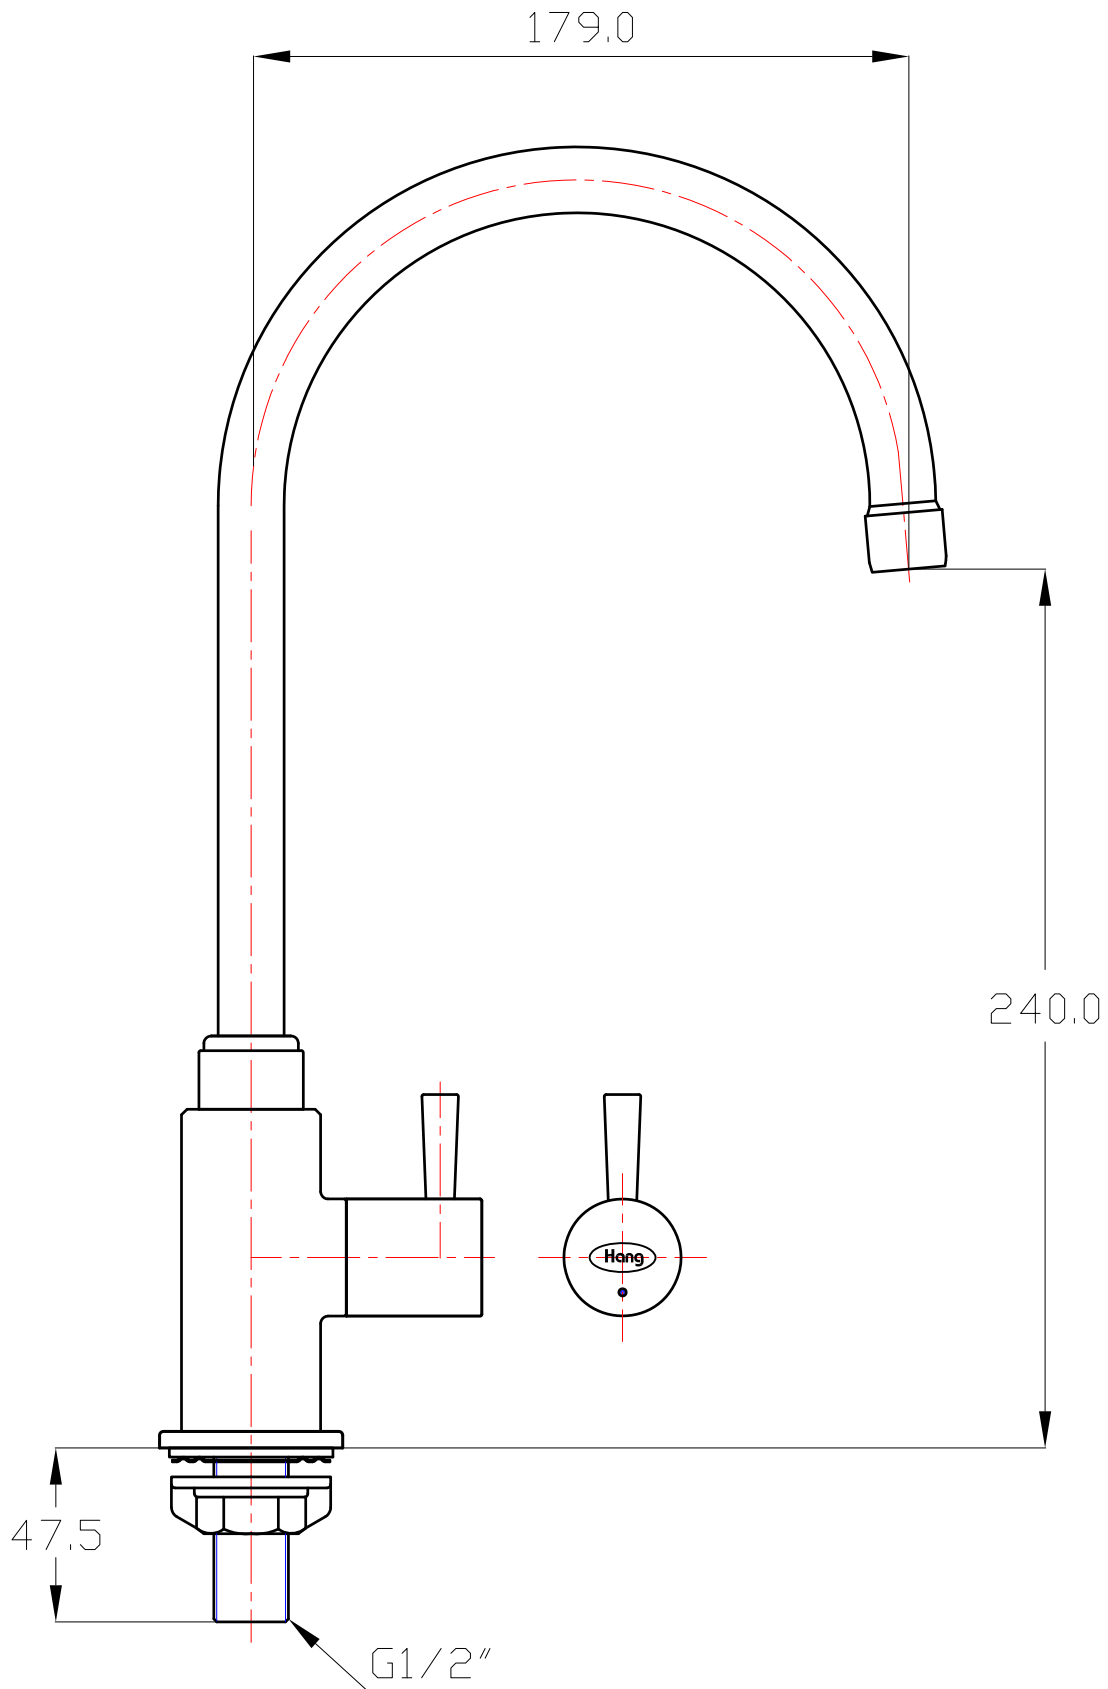

# DIMENSION SF-106J

UNIT : MM.